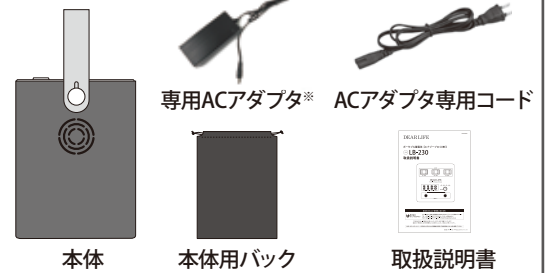

※それぞれの電気製品の消費電力・起動電力を確認してからご使用ください。※各製品の動作時間表記は、あくまで理論値です。実際の製品で異なる場合があります。

安心の保護回路機能

以下を装備しています。

- ・短絡保護
- ・過充電保護
- ・過電流保護
- ・過放電保護
- ・過負荷保護機能
- ・過温度保護機能

コンパクトで軽量ボディ

幅 120× 高さ 155× 奥 120mm、重さ : 2.3kg

つなぎっぱなし充電可能

満充電後自動的に充電を停止します。自然放電をしても、約 90%前後を目安に自動的に再充電を行います。（年 3 ~ 4 回程度）そのため、つなげっぱなしでもバッテリーに負荷をかけることなく安心して使えます。

防災対策に

オフィスのバックアップ電源として

携帯の複数台充電に

約20台の携帯電話を
すべて同時に充電

※LB-20HUBを使用した場合
(別売り)

LB-230 セット内容

※LB-230専用のACアダプタになりますので他の機器に使用しないでください。

ポータブル蓄電池【エナジープロ】 LB-230専用ソーラーパネル LBP-40(別売り)

折りたたみ式のコンパクトなソーラーパネルです。ソーラーパネル部分を太陽光に向け、LB-230 や携帯電話やタブレットなどの充電が可能です。災害時はもちろん、アウトドアにも大活躍。ポケット内部には USB が2つと LB-230 専用の DC 出力がっています。

充電時間
約10時間

最大出力
40W

ポータブル蓄電池【エナジープロ CUBE】 LB-230