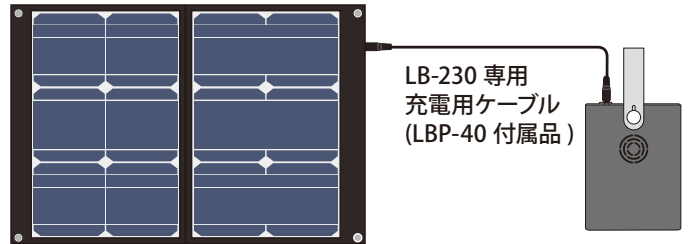

ポータブル蓄電池【エナジープロ】 LB-230専用ソーラーパネル LBP-40(別売り)

折りたたみ式のコンパクトなソーラーパネルです。ソーラーパネル部分を太陽光に向け、LB-230 や携帯電話やタブレットなどの充電が可能です。災害時はもちろん、アウトドアにも大活躍。ポケット内部には USB が2つと LB-230 専用の DC 出力がっています。

充電時間
約10時間

最大出力
40W

ポータブル蓄電池【エナジープロ CUBE】 LB-230