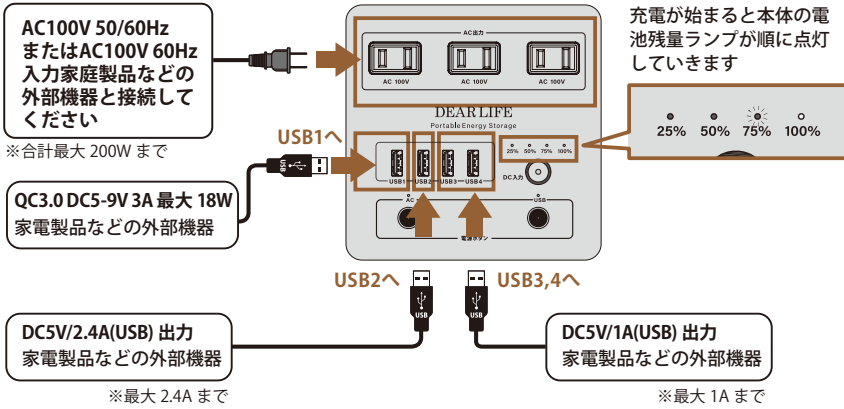

※それぞれの電気製品の消費電力・起動電力を確認してからご使用ください。※各製品の動作時間表記は、あくまで理論値です。実際の製品で異なる場合があります。

安心の保護回路機能

以下を装備しています。

- ・短絡保護
- ・過充電保護
- ・過電流保護
- ・過放電保護
- ・過負荷保護機能
- ・過温度保護機能

コンパクトで軽量ボディ

幅 120× 高さ 155× 奥 120mm、重さ : 2.3kg

つなぎっぱなし充電可能

満充電後自動的に充電を停止します。自然放電をしても、約 90%前後を目安に自動的に再充電を行います。（年 3 ~ 4 回程度）そのため、つなげっぱなしでもバッテリーに負荷をかけることなく安心して使えます。

防災対策に

オフィスのバックアップ電源として

携帯の複数台充電に

約20台の携帯電話を
すべて同時に充電

※LB-20HUBを使用した場合
(別売り)

LB-230 セット内容

※LB-230専用のACアダプタになりますので他の機器に使用しないでください。

ポータブル蓄電池【エナジープロ】 LB-230専用ソーラーパネル LBP-40(別売り)

折りたたみ式のコンパクトなソーラーパネルです。ソーラーパネル部分を太陽光に向け、LB-230 や携帯電話やタブレットなどの充電が可能です。災害時はもちろん、アウトドアにも大活躍。ポケット内部には USB が2つと LB-230 専用の DC 出力がっています。

充電時間
約10時間

最大出力
40W

ポータブル蓄電池【エナジープロ CUBE】 LB-230