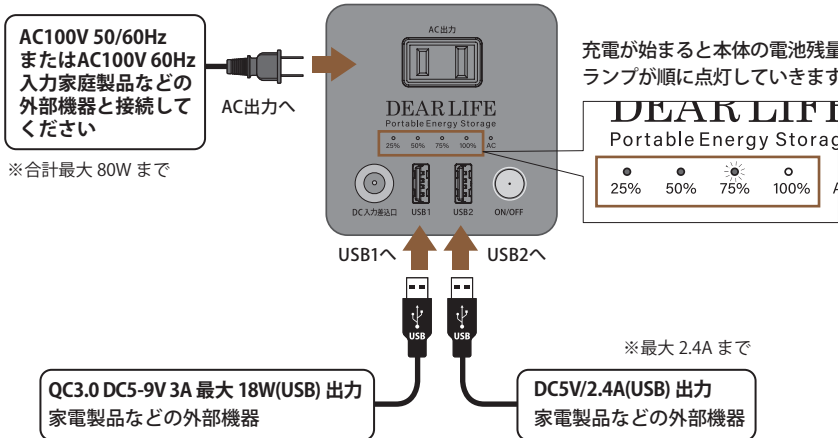

携帯の同時充電や灯りに