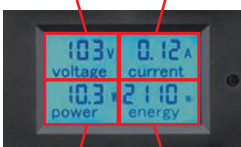

AC100V
(家庭用コンセント)
2つ同時に使用可能

電圧 電流