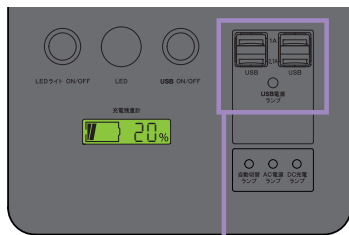

USB 4つ同時に使用可能

DC5V出力 (USB)
1A×2、2.1A×2