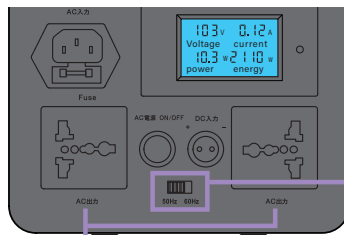

AC100V 2つ同時に使用可能

AC100V出力
(家庭用コンセント)

出力周波数スイッチ
切替可能